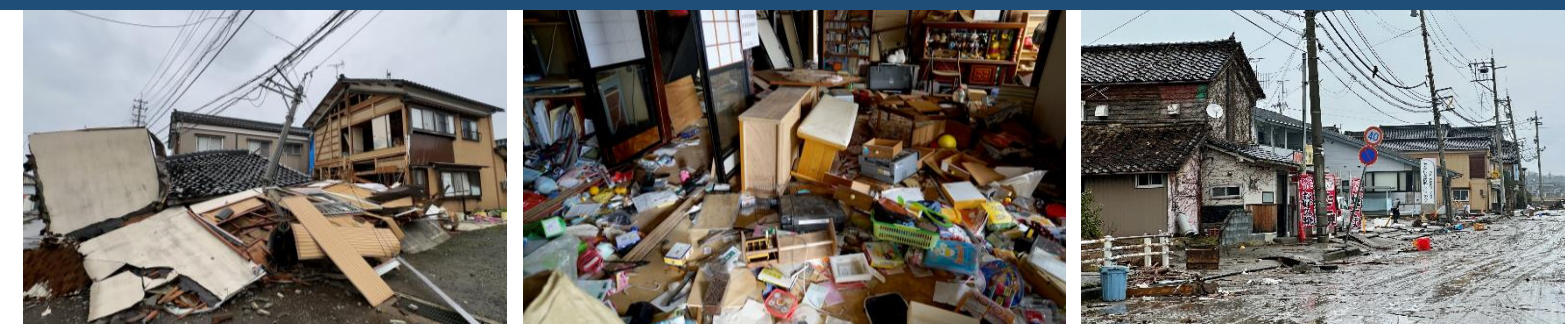

能登半島地震 支援金

街頭募金実施します

被災者の
くらしを支える

撮影：関口威人、ピースポート災害支援センター

被災地で支援活動をしている団体に届ける支援金を募集します。

街頭募金実施日：1月25日(木)17時~18時

街頭募金は、東村山駅、久米川駅、八坂駅、萩山駅、秋津駅、新秋津駅の6カ所で行います。多くの支援金をいち早く団体にお届けしたいと思います。皆様のご協力よろしくお願いいたします。

【令和6年能登半島地震】各地の被害概要 (総務省消防庁 1月3日 9:00 現在)

死者：73人 行方不明者：確認中

全壊家屋：確認できている件数 149 棟 (その他確認できていない家屋多数)

半壊家屋：確認できている件数 30 棟 (その他確認できていない家屋多数)

一部破損：確認できている件数 490 棟 (その他確認できていない家屋多数)

避難所開設状況：石川県のみで 364 か所、34,173 人が避難中。

様々な団体がマスメディア報道だけでは分からない被災地の状況をウェブサイトで伝えています。是非、ご覧ください。